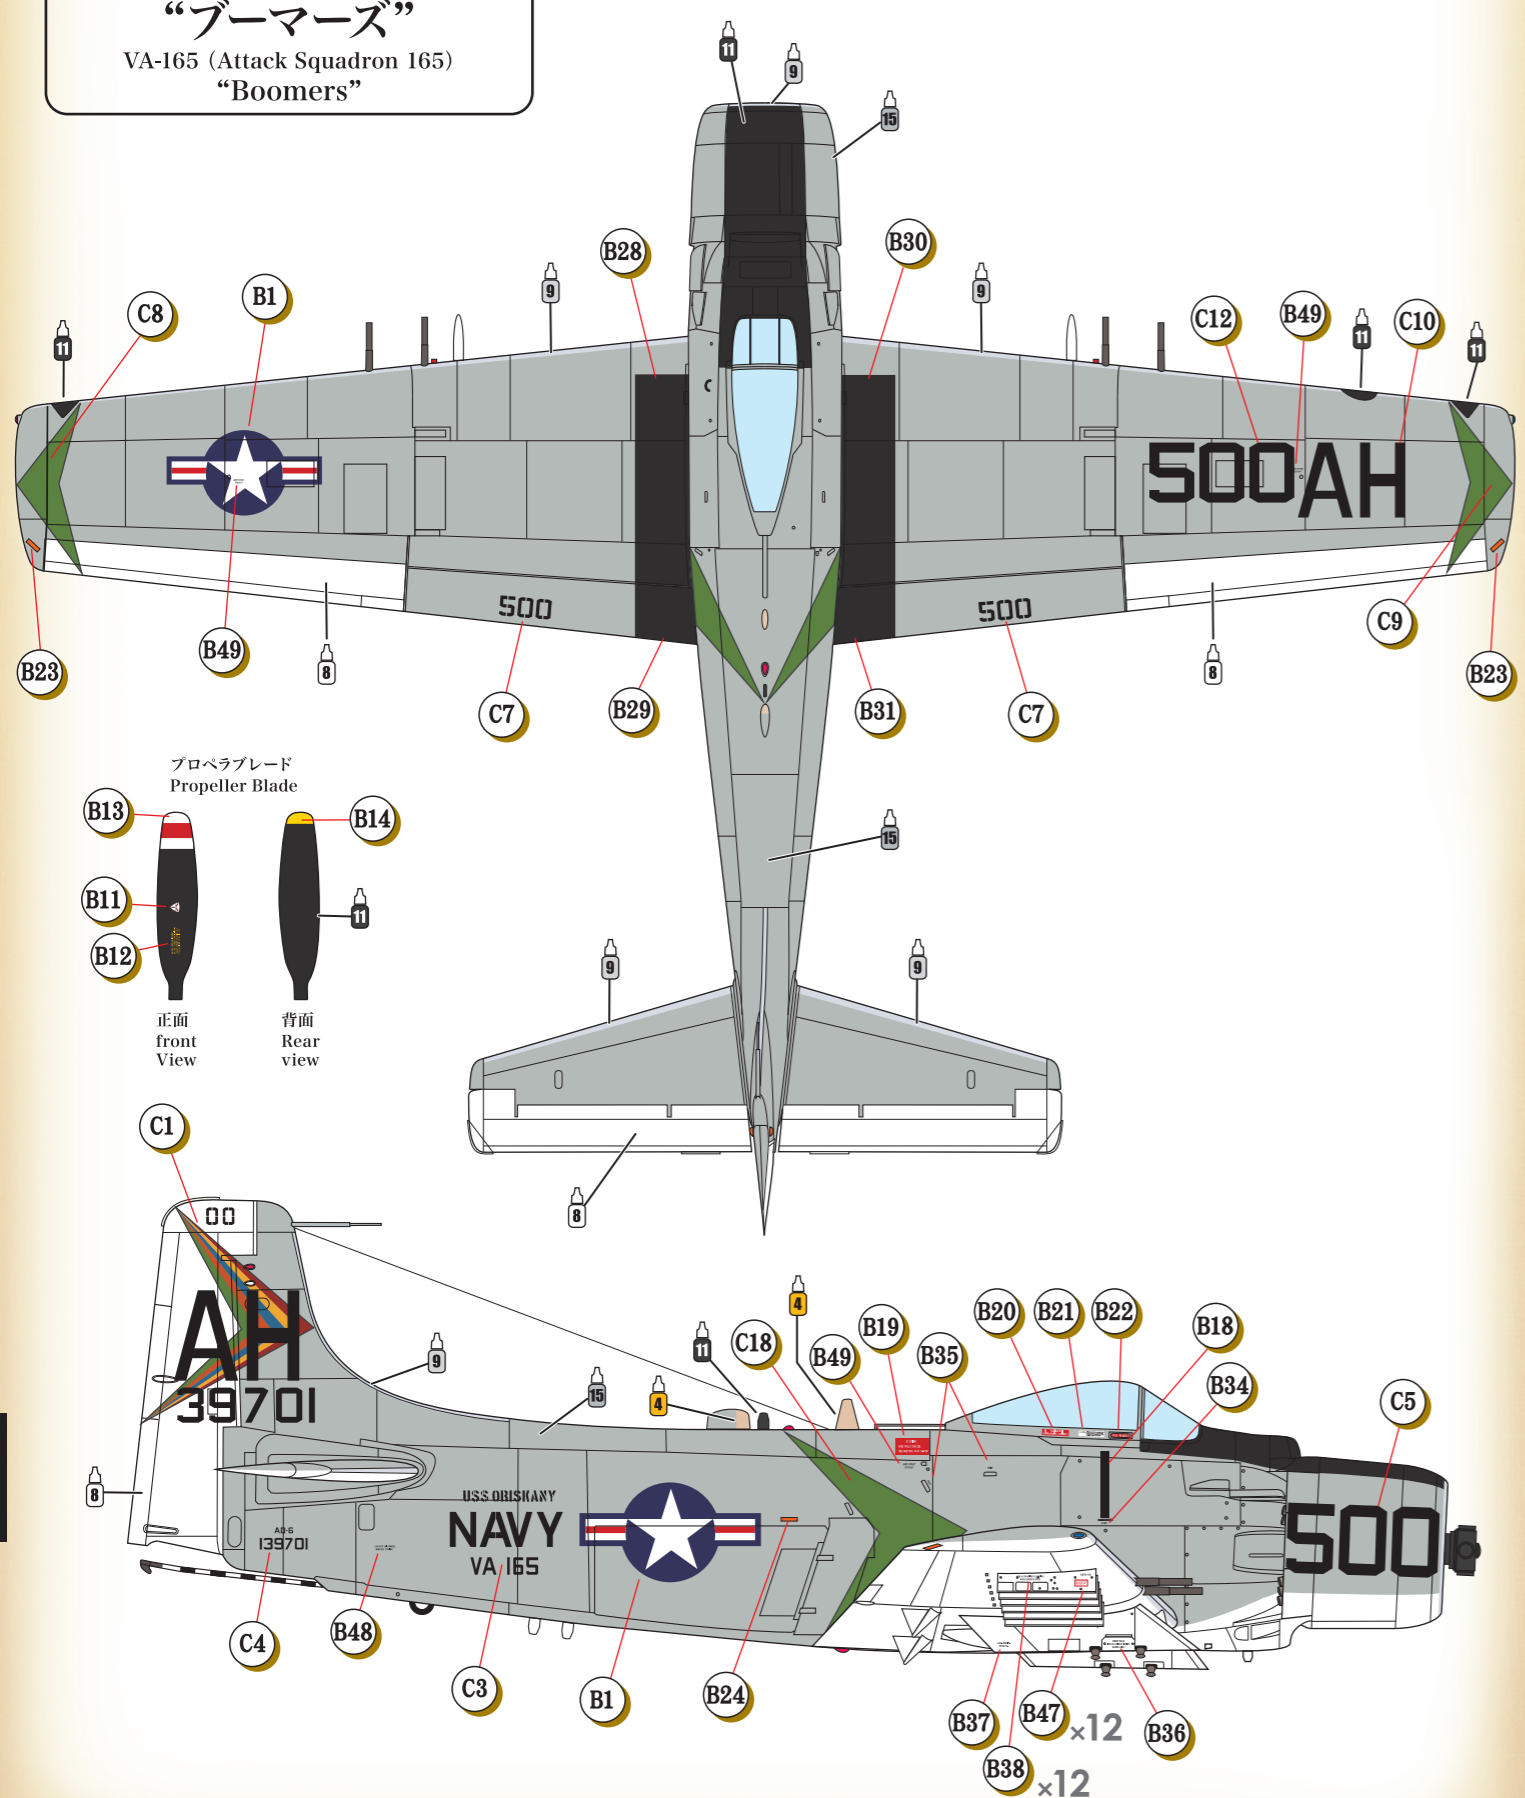


 組み立ての際の注意点
 Warning Note
 When Assembling

 デカール番号
 Decal
 Number

塗料番号 / Paint Number
 70948(MC016) フォールディングイエロー GOLDEN YELLOW Mr. C58
 70842(MC003) クロスホワイト GLOSS WHITE Mr. C1
 71063(MA063) シルバー RLM01 (メタリック) SILVER RLM01 (METALLIC) Mr. C8
 71057(MA057) ブラック BLACK Mr. C33
 71201(MA201) SWSガullグレイ SWS GULL GREY Mr. C325

VA-165 (第165攻撃飛行隊)
“ブーマーズ”
 VA-165 (Attack Squadron 165)
 “Boomers”

x2

サイドドロップタンク
 Side Drop Tank