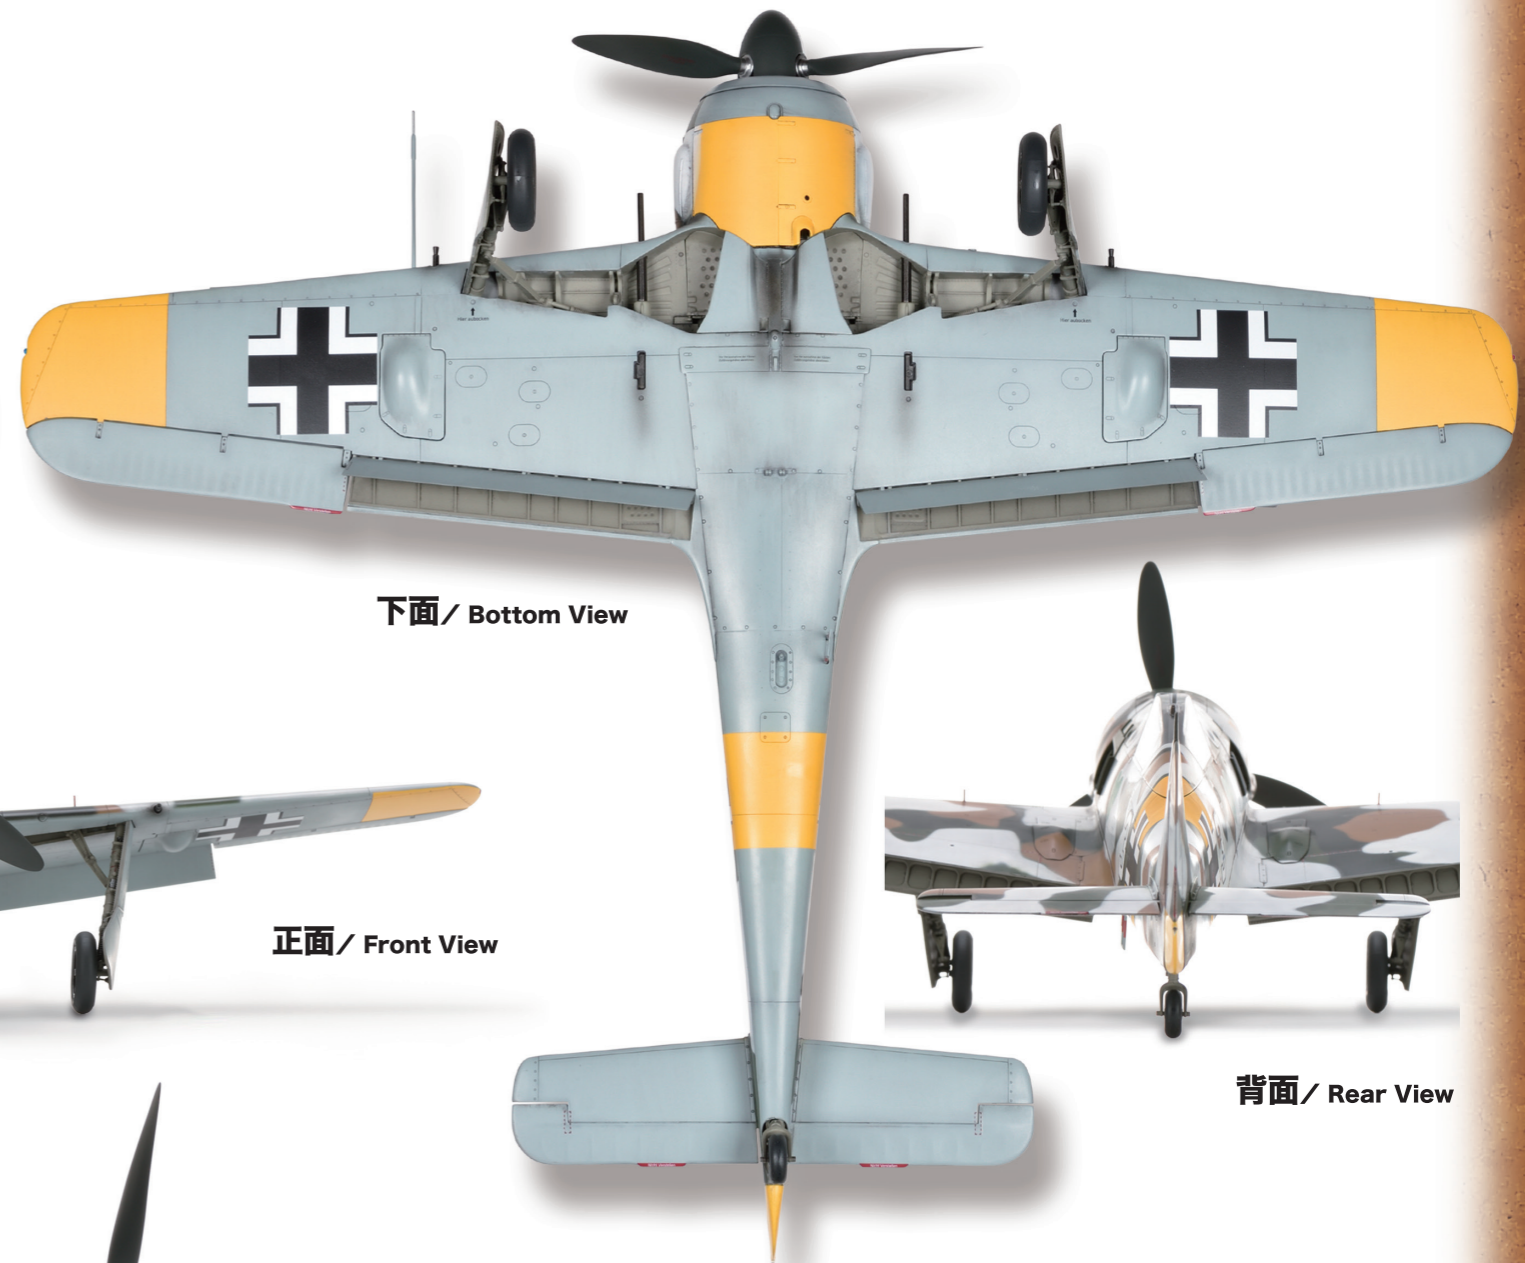

Fw 190 A-4 "White 3" 冬季迷彩 / Winter Camouflage

Color Sample Photo

上面 / Top View

下面 / Bottom View

正面 / Front View

背面 / Rear View

右側面 / Right Side View

左側面 / Left Side View

Fw 190 A-4 "ホワイト 3" 冬季迷彩のカラーリングとデカール番号は、別紙(2枚組)のイラストにて確認する。
Paint scheme and decals for the Fw 190 A-4 "White 3" Winter Camouflage are illustrated in the separate color guide (2-sheets).