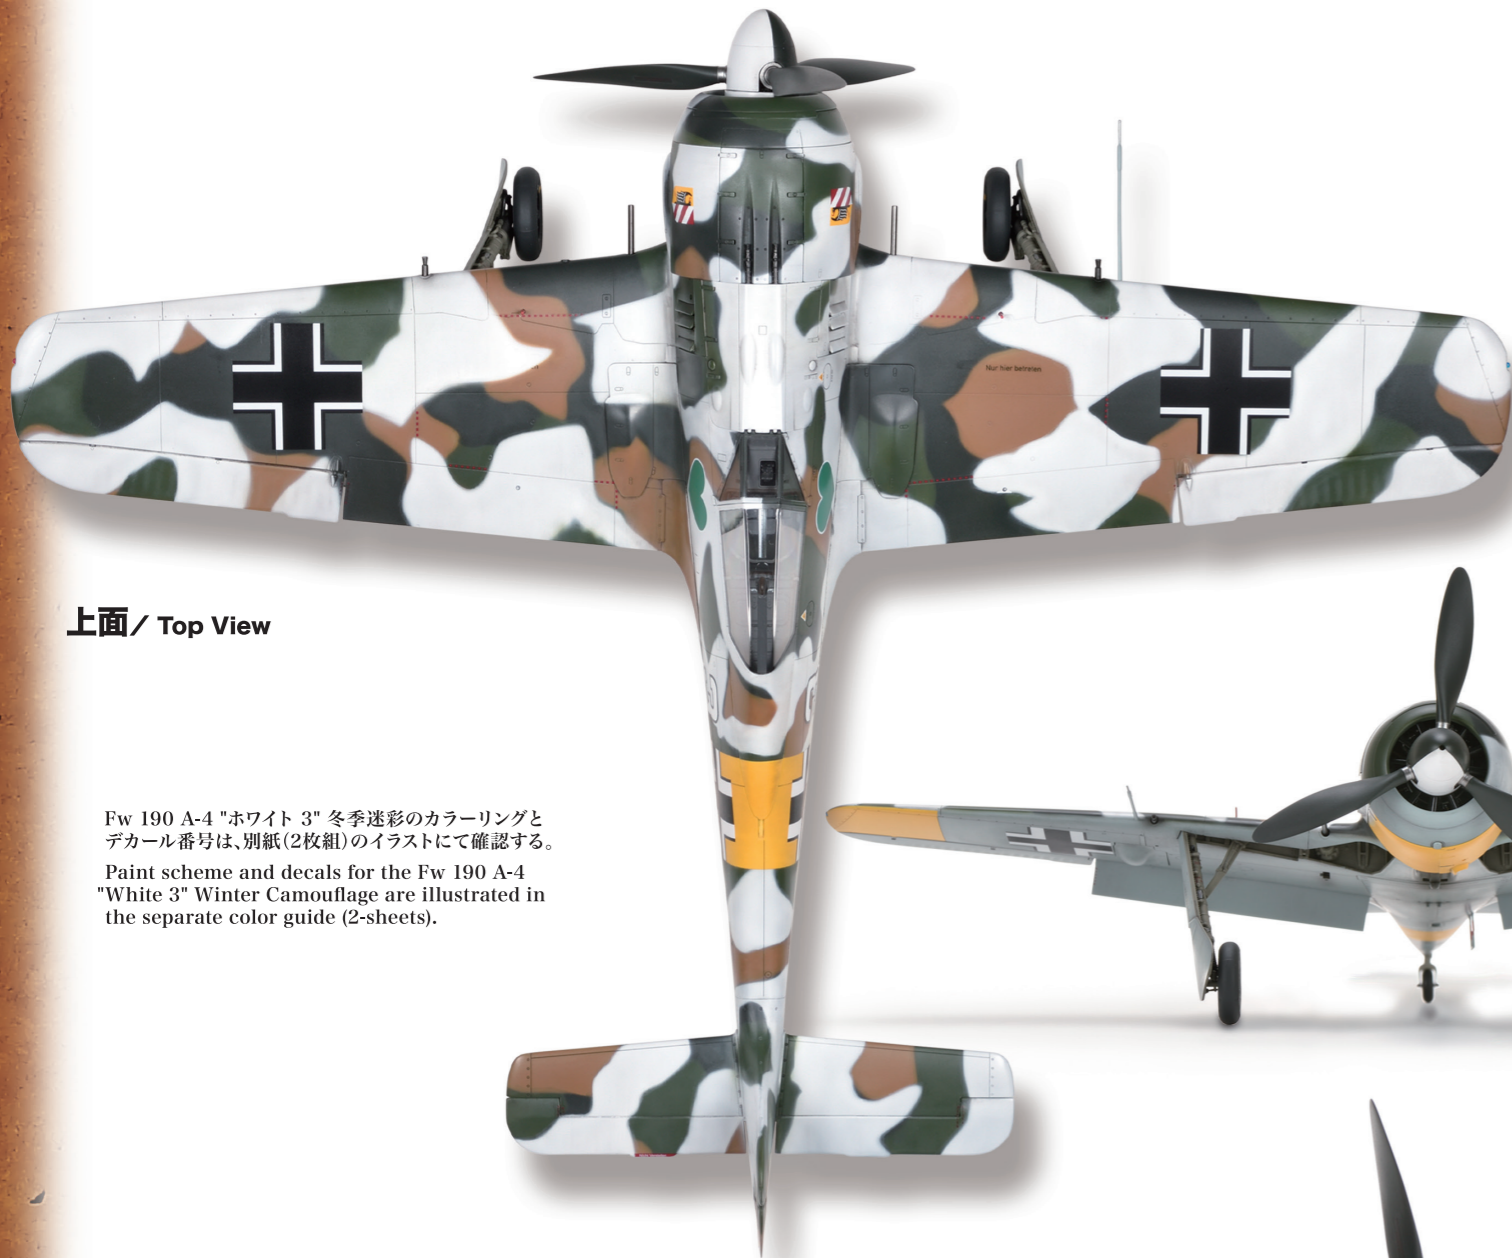

Fw 190 A-4 "White 3" 冬季迷彩 / Winter Camouflage

Color Sample Photo

上面 / Top View

下面 / Bottom View

正面 / Front View

背面 / Rear View

右側面 / Right Side View

左側面 / Left Side View

Fw 190 A-4 "ホワイト 3" 冬季迷彩のカラーリングとデカール番号は、別紙(2枚組)のイラストにて確認する。
Paint scheme and decals for the Fw 190 A-4 "White 3" Winter Camouflage are illustrated in the separate color guide (2-sheets).