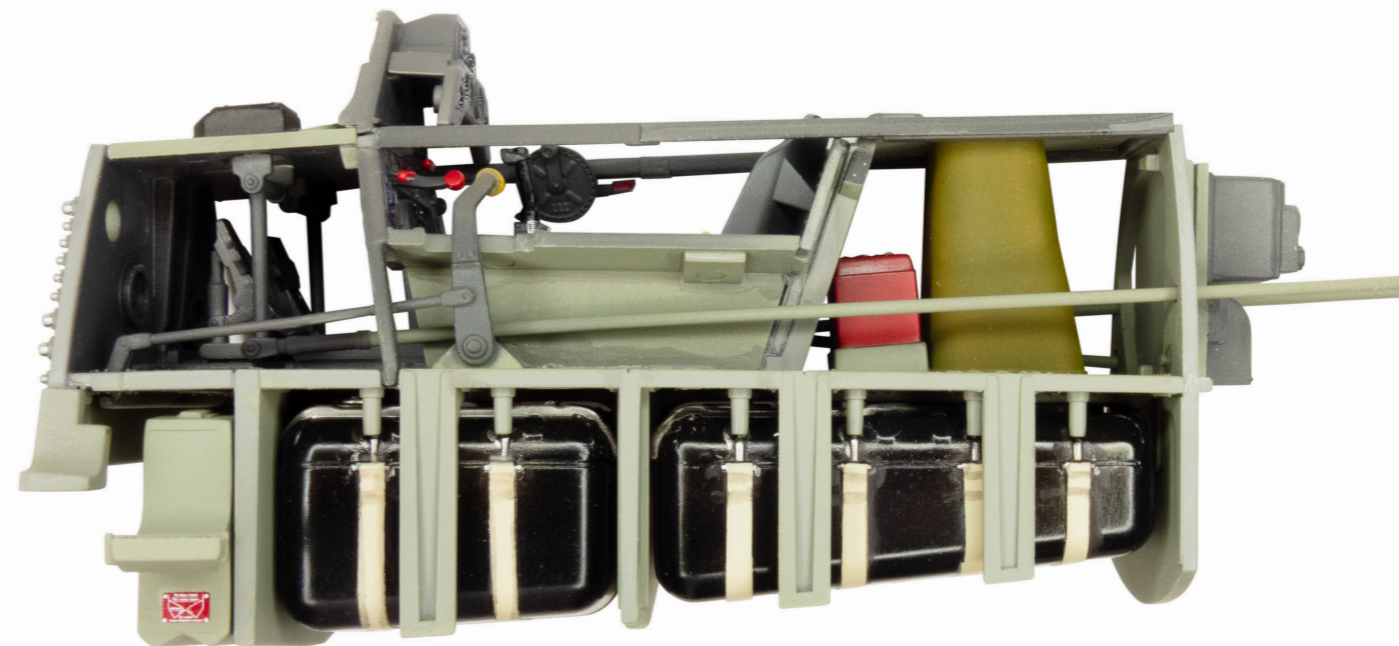

### 3-2. N 燃料タンク Fuel Tank

各パーツ接着位置  
Parts configuration after assembly.

上面図 / Top View

正面図 / Front View

左側面図 / Left Side View

背面図 / Rear View

右側面図 / Right Side View

下記写真は、3-2.を項目ごとに組み立てた状態を示しています。  
The photographs below illustrate the completed parts of chapter 3-2.

上面写真 / Top View

左側面写真 / Left Side View

右側面写真 / Right Side View

下面写真 / Bottom View