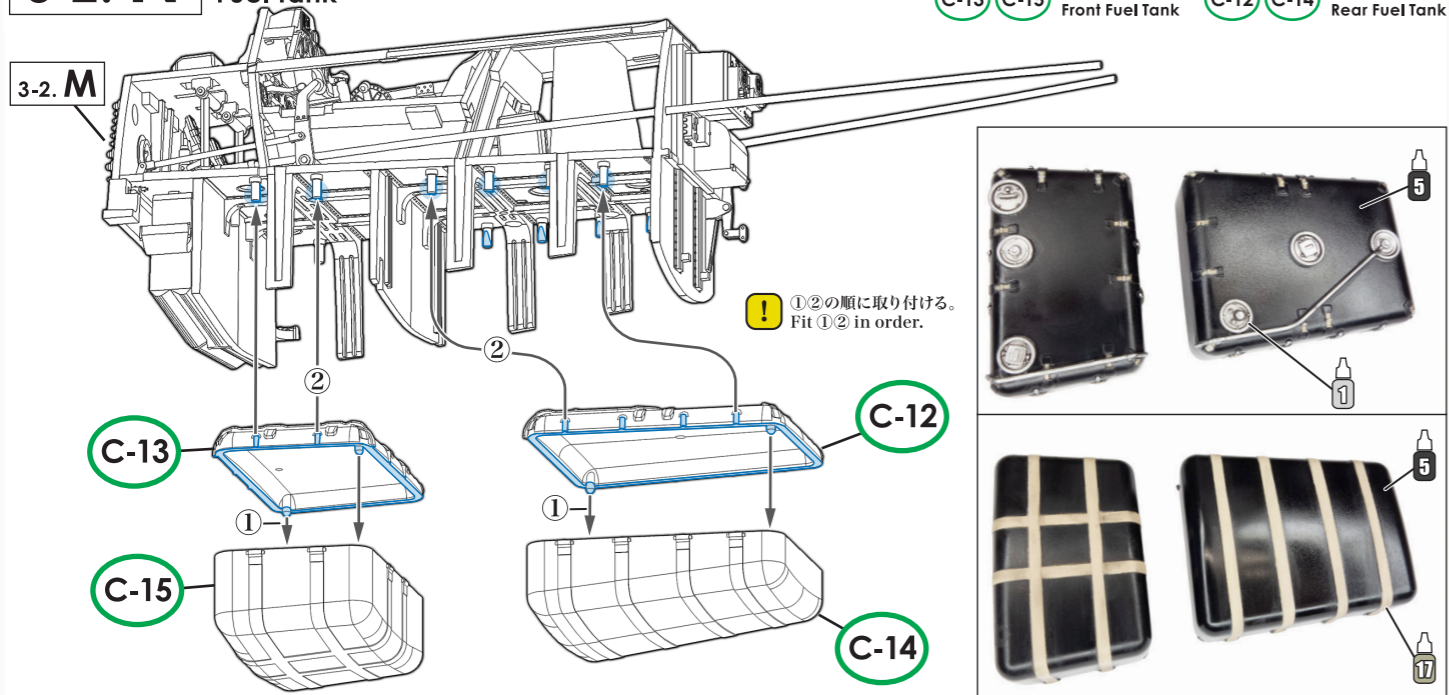

### 3-2. N 燃料タンク Fuel Tank

各パーツ接着位置  
Parts configuration after assembly.

上面図 / Top View

正面図 / Front View

左側面図 / Left Side View

背面図 / Rear View

右側面図 / Right Side View

下記写真は、3-2.を項目ごとに組み立てた状態を示しています。  
The photographs below illustrate the completed parts of chapter 3-2.

上面写真 / Top View

左側面写真 / Left Side View

右側面写真 / Right Side View

下面写真 / Bottom View