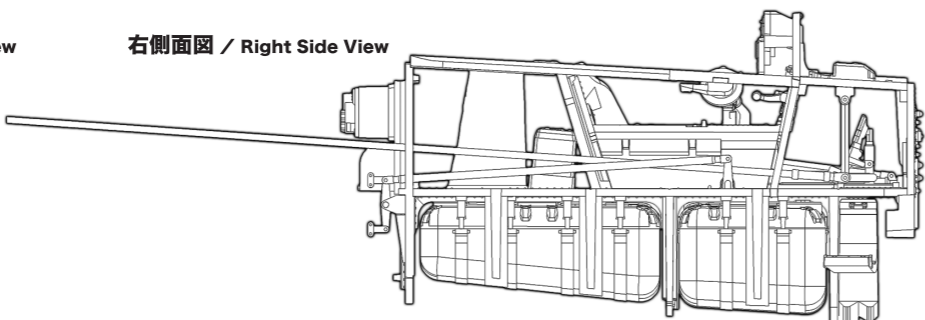

### 3-2. N 燃料タンク Fuel Tank

各パーツ接着位置  
Parts configuration after assembly.

上面図 / Top View

正面図 / Front View

左側面図 / Left Side View

背面図 / Rear View

右側面図 / Right Side View

下記写真は、3-2.を項目ごとに組み立てた状態を示しています。  
The photographs below illustrate the completed parts of chapter 3-2.

上面写真 / Top View

左側面写真 / Left Side View

右側面写真 / Right Side View

下面写真 / Bottom View