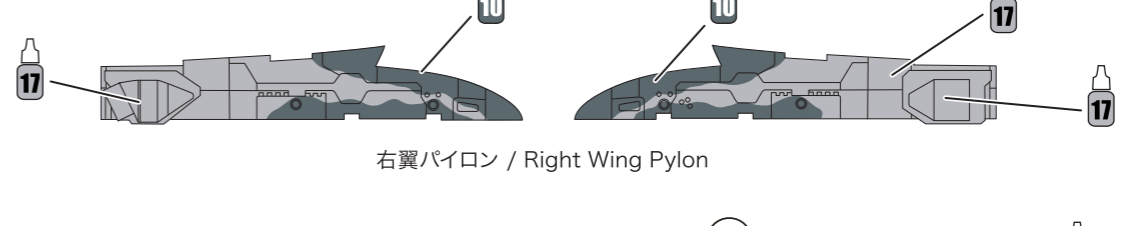

F-4E-37-MC 68-0338 131st TFW / 110th TFS St. Louis / Missouri June 1988

前輪収納庫扉の内側 / Inside Front Wheel Bay Door

左翼パイロン / Left Wing Pylon

右翼パイロン / Right Wing Pylon

610ガロン センターライン Hi-Gタンク / 610 gal HPC Centerline Tank