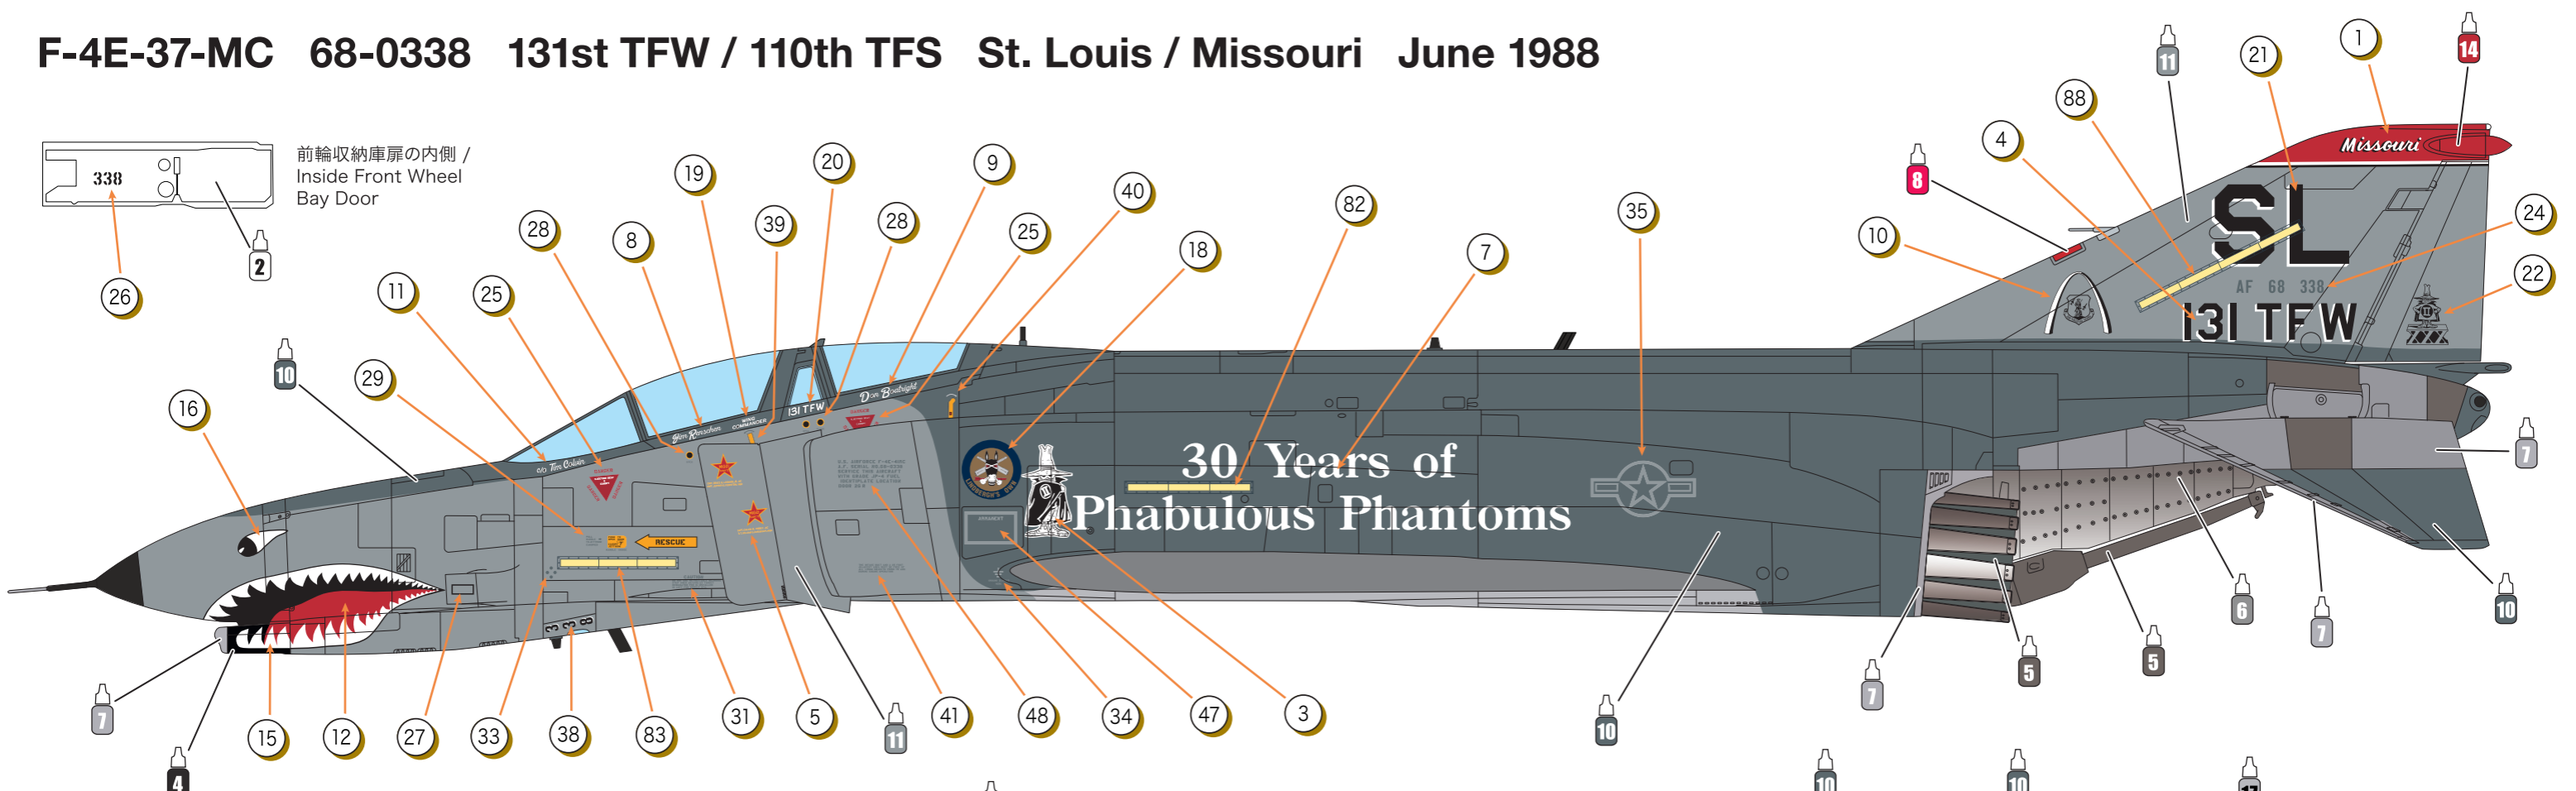

F-4E-37-MC 68-0338 131st TFW / 110th TFS St. Louis / Missouri June 1988

前輪収納庫扉の内側 / Inside Front Wheel Bay Door

左翼パイロン / Left Wing Pylon

右翼パイロン / Right Wing Pylon

610ガロン センターライン Hi-Gタンク / 610 gal HPC Centerline Tank