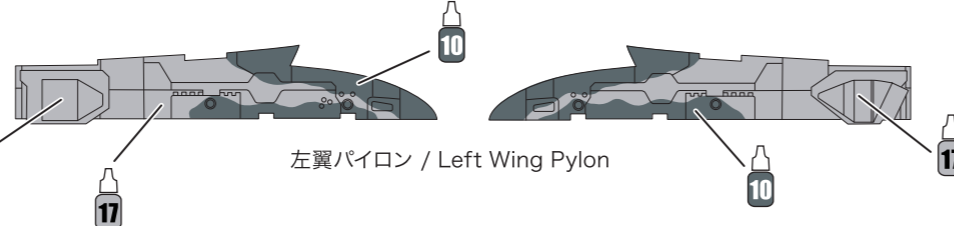

F-4E-37-MC 68-0338 131st TFW / 110th TFS St. Louis / Missouri June 1988

前輪収納庫扉の内側 / Inside Front Wheel Bay Door

左翼パイロン / Left Wing Pylon

右翼パイロン / Right Wing Pylon

610ガロン センターライン Hi-Gタンク / 610 gal HPC Centerline Tank