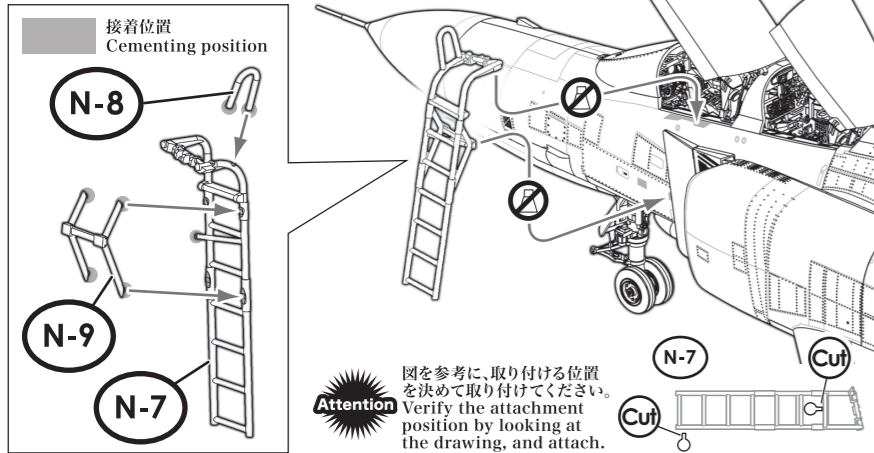

**042** AIM-9 サイドワインダーミサイル  
Missile AIM-9 Sidewinder

各パーツ接着位置  
Parts configuration after assembly.

正面図 / Front View

下面図 / Bottom View

**043** 完成 Complete

**Attention** 追加工作で「ラダー」を再現することが出来ます。You can also build a ladder with some additional steps.

ラダー Ladder

※お好みで使用してください。Use it as you prefer.

実機におけるパーツ名  
Name of the parts of the real aircraft.

N-7 N-8 N-9 ラダー Ladder

各パーツ接着位置  
Parts configuration after assembly.

**Attention** 図を参考に、取り付ける位置を決めて取り付けてください。Verify the attachment position by looking at the drawing, and attach.