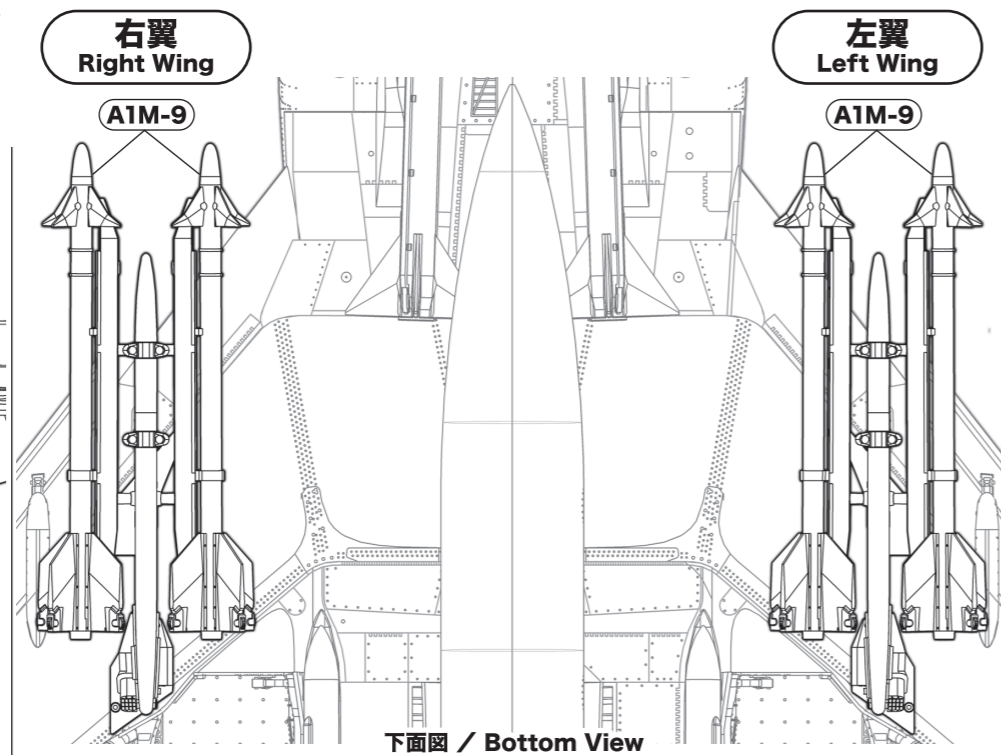

**042** AIM-9 サイドワインダーミサイル  
Missile AIM-9 Sidewinder

各パーツ接着位置  
Parts configuration after assembly.

正面図 / Front View

下面図 / Bottom View

**043** 完成 Complete

**Attention** 追加工作で「ラダー」を再現することが出来ます。You can also build a ladder with some additional steps.

ラダー Ladder

※お好みで使用してください。Use it as you prefer.

実機におけるパーツ名  
Name of the parts of the real aircraft.

N-7 N-8 N-9 ラダー Ladder

各パーツ接着位置  
Parts configuration after assembly.

**Attention** 図を参考に、取り付ける位置を決めて取り付けてください。Verify the attachment position by looking at the drawing, and attach.