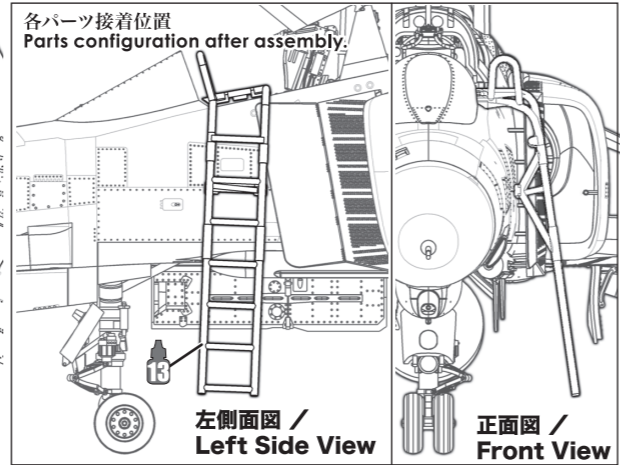

**042** AIM-9 サイドワインダーミサイル  
Missile AIM-9 Sidewinder

各パーツ接着位置  
Parts configuration after assembly.

正面図 / Front View

下面図 / Bottom View

**043** 完成 Complete

**Attention** 追加工作で「ラダー」を再現することが出来ます。You can also build a ladder with some additional steps.

ラダー Ladder

※お好みで使用してください。Use it as you prefer.

実機におけるパーツ名  
Name of the parts of the real aircraft.

N-7 N-8 N-9 ラダー Ladder

各パーツ接着位置  
Parts configuration after assembly.

**Attention** 図を参考に、取り付ける位置を決めて取り付けてください。Verify the attachment position by looking at the drawing, and attach.

左側面図 / Left Side View    正面図 / Front View

パーツリスト / Parts List

ランナー A Runner    B Runner    C Runner    E Runner

ランナー F Runner × 2    H Runner    I Runner

ランナー L Runner    M Runner    N Runner × 2    O Runner