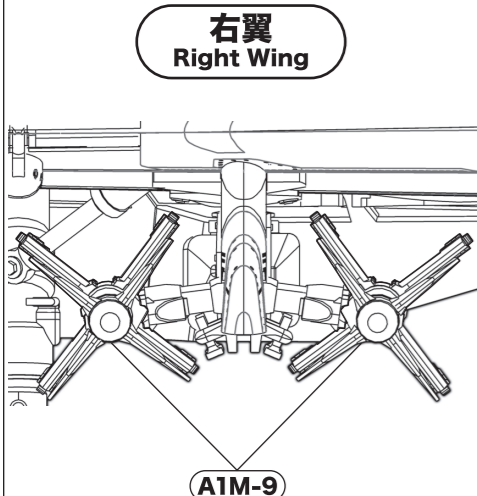

**042** AIM-9 サイドワインダーミサイル  
Missile AIM-9 Sidewinder

各パーツ接着位置  
Parts configuration after assembly.

正面図 / Front View

下面図 / Bottom View

**043** 完成 Complete

**Attention** 追加工作で「ラダー」を再現することが出来ます。You can also build a ladder with some additional steps.

ラダー Ladder

※お好みで使用してください。Use it as you prefer.

実機におけるパーツ名  
Name of the parts of the real aircraft.

N-7 N-8 N-9 ラダー Ladder

各パーツ接着位置  
Parts configuration after assembly.

**Attention** 図を参考に、取り付ける位置を決めて取り付けてください。Verify the attachment position by looking at the drawing, and attach.