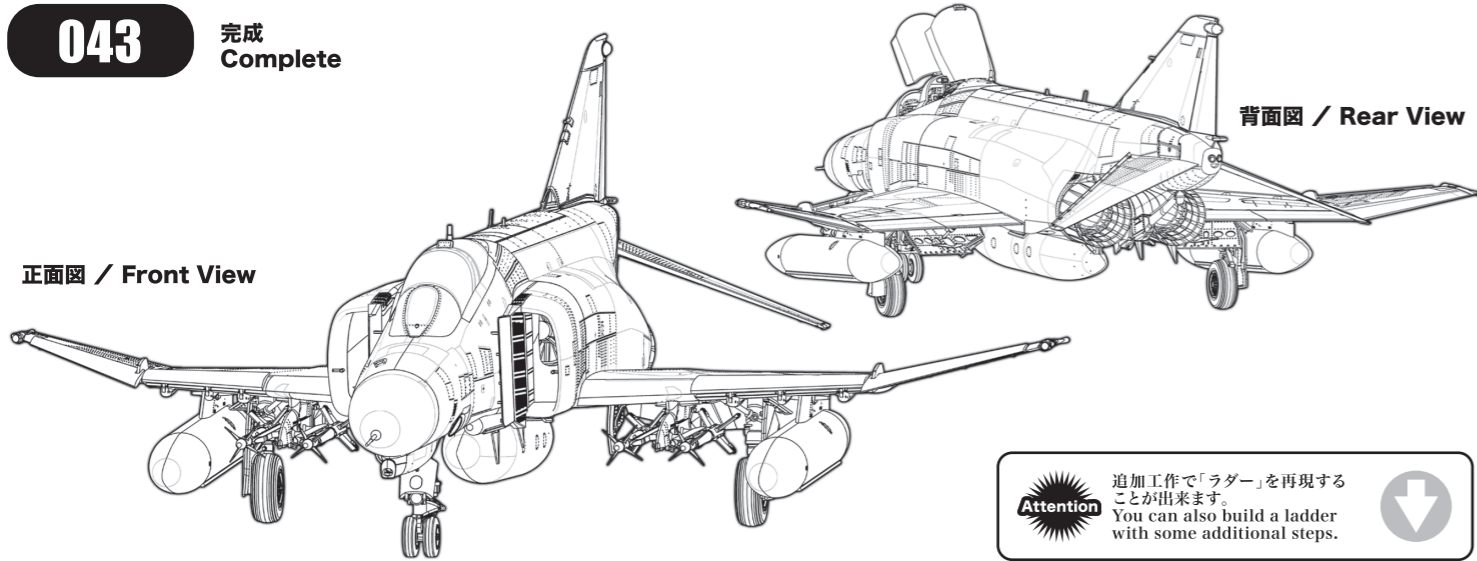

**042** AIM-9 サイドワインダーミサイル  
Missile AIM-9 Sidewinder

各パーツ接着位置  
Parts configuration after assembly.

正面図 / Front View

下面図 / Bottom View

**043** 完成 Complete

**Attention** 追加工作で「ラダー」を再現することが出来ます。You can also build a ladder with some additional steps.

ラダー Ladder

※お好みで使用してください。Use it as you prefer.

実機におけるパーツ名  
Name of the parts of the real aircraft.

N-7 N-8 N-9 ラダー Ladder

各パーツ接着位置  
Parts configuration after assembly.

**Attention** 図を参考に、取り付ける位置を決めて取り付けてください。Verify the attachment position by looking at the drawing, and attach.